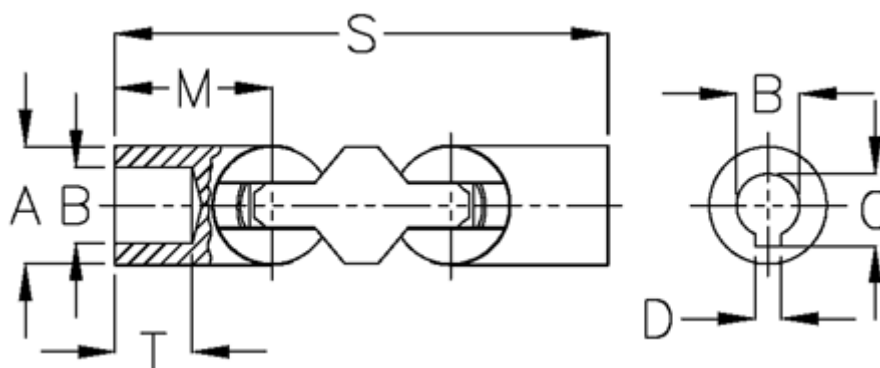

Varenummer: 07850303

Beskrivelse: Kugleled, dobbelt 0.850.303

Mål

A	= 50
B H7	= 25
C	= 28.3
D	= 8
M	= 62.5
s	= 185
T	= 30